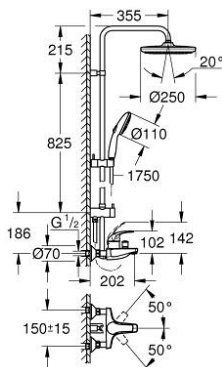

26 674 001 TEMPESTA SYSTEM 250 SYSTÈME DE DOUCHE AVEC MITIGEUR MONOCOMMANDE DE BAIN POUR MONTAGE MURAL

DESCRIPTION DU PRODUIT (1/2)

- Couleur: chromé
- hauteur colonne réduite pour une installation en douche
- comprenant :
- bras de douche de 355 mm orientable horizontalement
- mitigeur de bain à levier unique avec poignée inverseur
- permet le changement entre:
- douche de tête Tempesta 250 (26 666)
- jet : Pluie
- débit maximum à 3 bars : 8 l/min
- partie supérieure de la douche de tête blanche
- avec rotule, angle de rotation $\pm 10^\circ$
- bec bain déverseur
- inverseur séparé pour douchette
- douchette Tempesta 110 (28 419)
- types de jets : Rain, Jet, Massage
- débit maximum à 3 bars : 8,3 l/min
- réglable en hauteur par élément coulissant
- flexible Rotaflex TwistStop 1750 mm 1/2" x 1/2" (28 410)
- AquaCalibrator limits maximum flow rate of system (at 3 bar): 8.3 l/min (without bath inlet)
- GROHE EcoJoy économie d'eau
- GROHE SilkMove cartouche en céramique 46 mm
- GROHE SmartSwitch - Tourner simplement le bouton pour profiter du jet souhaité
- GROHE DreamSpray jet parfaitement uniforme
- bague en silicone ShockProof (anti-choc)
- GROHE LongLife finition durable
- procédé anti-calcaire GROHE SpeedClean
- conduits d'eau internes, longévité maximale
- TwistStop système anti-torsion
- convenable pour chauffe-eau instantané à partir de 18 kW/h
- débit maximum à 3 bars : 8,3 l/min
- débit minimum nécessaire 5 l/min

Pure Freude
an Wasser

**26 674 001 TEMPESTA SYSTEM 250 SYSTÈME DE DOUCHE AVEC MITIGEUR
MONOCOMMANDE
DE BAIN POUR MONTAGE MURAL**

DESCRIPTION DU PRODUIT (2/2)

- pression minimale 1 bar