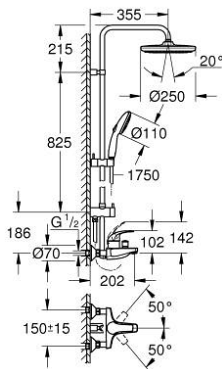

TEMPESTA SYSTEM 250 26 674 001 شاور سيستم مع خلاط حمام بمقبض فردي للتثبيت الحائطي

(1/2) وصف المنتج:

- اللون: كروم
- بعامود دش قصير للتركيب في وحدات الدش
- يتألف مما يلي:
- ذراع دش 355 ملم أفقية
- خلاط حمام بمقبض فردي مكشوف مع مقبض محوّل
- يسمح بالتغيير بين:
- رأس دش Tempesta 250 (26 666)
- نمط الرذاذ: Rain
- maximum flow rate (at 3 bar): 8 l/min
- head shower with white rear cover
- زاوية التدوير $\pm 10^\circ$
- صباب مغطس الاستحمام
- محوّل منفصل لدش يدوي
- hand shower Tempesta 110 (28 419)
- Rain, Jet, Massage
- maximum flow rate (at 3 bar): 8.3 l/min
- قابل لتعديل الارتفاع بعنصر منزلق
- $1/2 \times$ بوصة (28 410)

• خرطوم Rotaflex TwistStop مقاس 1750 مم بسّمك 1/2 بوصة

AquaCalibrator limits maximum flow rate of system (at 3 bar): 8.3 l/min

(without bath inlet)

• تقنية GROHE EcoJoy لمياه أقل وتدفق ممتاز

• قلب سيراميك GROHE SilkMove 46 مم