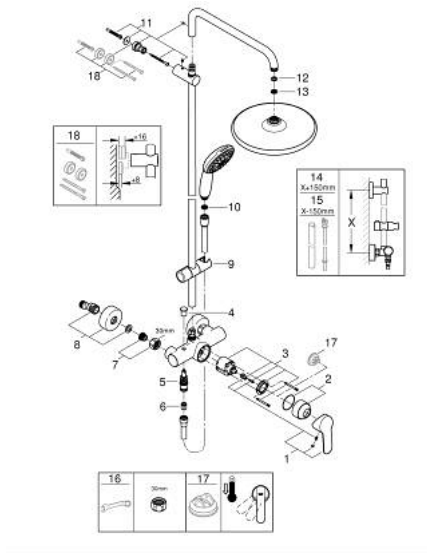

26 673 243 1 TEMPESTA SYSTEM 250 SYSTÈME DE DOUCHE AVEC MITIGEUR MONOCOMMANDE POUR MONTAGE MURAL

PIÈCES DE RECHANGE, février 2024 – now

1. 1: Levier (Numéro de commande 467262430)
   - 2: capot (Numéro de commande 460252430)
   - 3: Cartouche (Numéro de commande 46048000)
   - 4: Bouton d'inverseur (Numéro de commande 656482430)
   - 5: Mécanisme d'inverseur (Numéro de commande 656552430)
   - 6: Clapet anti-retour (Numéro de commande 08565000)
   - 7: Eroue chromé avec partie filetée (Numéro de commande 450442430)
   - 8: Raccord S mural (Numéro de commande 126622430)
   - 9: Curseur (Numéro de commande 486092430)
   - 10: Filtre (Numéro de commande 0700200M)
   - 11: Embout de barre (Numéro de commande 48423000)
   - 12: Joint fibre 15x21 (Numéro de commande 0138900M)
   - 13: Filtre (Numéro de commande 48007000)
   - 16: clé spéciale (Numéro de commande 19377000)*
   - 17: Limiteur de température (Numéro de commande 46375000)*
2. Accessoires en option