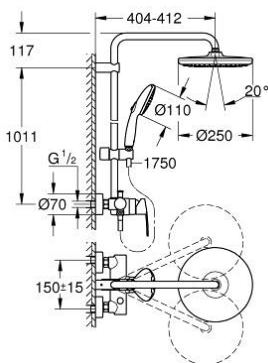

26 673 243 1 TEMPESTA SYSTEM 250 SYSTÈME DE DOUCHE AVEC MITIGEUR MONOCOMMANDE POUR MONTAGE MURAL

DESCRIPTION DU PRODUIT

- Couleur: matte black
- comprenant :
- bras de douche de 390 mm orientable horizontalement
- mitigeur monocommande de douche apparent avec inverseur
- permet le changement entre:
- douche de tête Tempesta 250
- jet : Pluie
- débit maximum à 3 bars : 7,3 l/min
- partie supérieure de la douche de tête blanche
- avec rotule, angle de rotation $\pm 10^\circ$
- douchette Tempesta 110
- 2 jets: Rain, Jet
- débit maximum à 3 bars : 5,6 l/min
- réglable en hauteur par élément coulissant
- flexible 1750 mm 1/2" x 1/2" (28 388)
- AquaCalibrator limits maximum flow rate of system (at 3 bar): 7.3 l/min
- GROHE EcoJoy économie d'eau
- GROHE SilkMove cartouche en céramique 46 mm
- GROHE SmartSwitch - Tourner simplement le bouton pour profiter du jet souhaité
- GROHE DreamSpray jet parfaitement uniforme
- bague en silicone ShockProof (anti-choc)
- procédé anti-calcaire GROHE SpeedClean
- conduits d'eau internes, longévité maximale
- TwistStop système anti-torsion
- convenable pour chauffe-eau instantané à partir de 18 kW/h
- débit minimum nécessaire 5 l/min
- pression minimale 1 bar
- gamme GROHE Professional