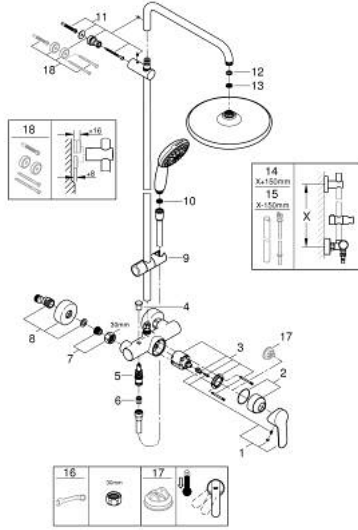

1 243 26 673 250 TEMPESTA SYSTEM شاور سيستم مع خلاط بمقبض فردي للثبيت الحائطي

الآن - 2024 رياربف, قطع الغيار:

1: مقبض (467262430 رقم الطلب):

2: cap (460252430 رقم الطلب):

3: خرطوشة (46048000 رقم الطلب):

4: مقبض محول (656482430 رقم الطلب):

5: محول (656552430 رقم الطلب):

6: صمام مانع للإرجاع (08565000 رقم الطلب):

7: وصلة مسمار 1/2 بوصة (450442430 رقم الطلب):

8: الوحدة (126622430 رقم الطلب):

9: عنصر انزلاق (486092430 رقم الطلب):

10: مصفاة غبار (0700200M رقم الطلب):

11: حامل عامود دش (48423000 رقم الطلب):

12: عازل ليفي بقطر 18.5 x قطر (0138900M رقم الطلب): 12 x 2

13: مصفاة غبار (48007000 رقم الطلب):

16: توسعة خاصة* (19377000 رقم الطلب):

17: محدد درجة الحرارة* (46375000 رقم الطلب):

* إكسسوارات اختيارية*