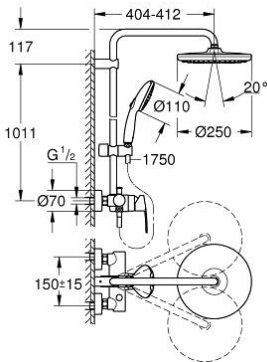

TEMPESTA SYSTEM 250 26 673 243 1 شاور سيستم مع خلاط بمقبض فردي للثبيت الحائطي

وصف المنتج:

• اللون: Matte Black

• يتألف مما يلي:

• ذراع دش 390 ملم أفقية قابلة للتدوير

• خلاط دش بمقبض فردي مكشوف مع محوّل

• يسمح بالتغيير بين:

head shower Tempesta 250

• نمط الرذاذ: Rain

• maximum flow rate (at 3 bar): 7.3 l/min

• head shower with white rear cover

• زاوية التدوير $\pm 10^\circ$

• hand shower Tempesta 110

• 2 أنماط للرشاش: Rain, Jet

• maximum flow rate (at 3 bar): 5.6 l/min

• قابل لتعديل الارتفاع بعنصر منزلق

• shower hose 1750 mm 1/2" x 1/2" (28 388)

• AquaCalibrator limits maximum flow rate of system (at 3 bar): 7.3 l/min

• تقنية GROHE EcoJoy لمياه أقل وتدفق ممتاز

• قلب سيراميك GROHE SilkMove 46 مم

• GROHE SmartSwitch - easily rotate the dial to enjoy your preferred spray

option

• تقنية GROHE DreamSpray لنمط رشاش مثالي

الدش

• تمنع الحلقة السيليكونية ShockProof التلف الناتج عن سقوط

• نظام منع التكلسات GROHE SpeedClean

• دليل Inner WaterGuide لحياة أطول

• TwistStop لمنع التواء الخرطوم

• ملائم للسحانات الفورية من 18 كيلووات/س

• الحد الأدنى لمعدل التدفق 5 ل/دقيقة

• الحد الأدنى للضغط الموصى به 1.0 بار

professional edition