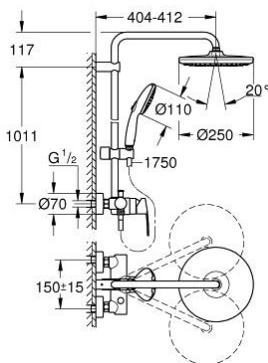

26 673 001 TEMPESTA SYSTEM 250 SYSTÈME DE DOUCHE AVEC MITIGEUR MONOCOMMANDE POUR MONTAGE MURAL

DESCRIPTION DU PRODUIT

- Couleur: chromé
- comprenant :
- bras de douche de 390 mm orientable horizontalement
- mitigeur monocommande de douche apparent avec inverseur
- permet le changement entre:
- douche de tête Tempesta 250 (26 666)
- jet : Pluie
- débit maximum à 3 bars : 7,3 l/min
- partie supérieure de la douche de tête blanche
- avec rotule, angle de rotation $\pm 10^\circ$
- douchette Tempesta 110 (27 597)
- 2 jets: Rain, Jet
- débit maximum à 3 bars : 5,6 l/min
- réglable en hauteur par élément coulissant
- flexible Rotaflex TwistStop 1750 mm 1/2" x 1/2" (28 410)
- AquaCalibrator limits maximum flow rate of system (at 3 bar): 7.3 l/min
- GROHE EcoJoy économie d'eau
- GROHE SilkMove cartouche en céramique 46 mm
- GROHE SmartSwitch - Tourner simplement le bouton pour profiter du jet souhaité
- GROHE DreamSpray jet parfaitement uniforme
- bague en silicone ShockProof (anti-choc)
- GROHE LongLife finition durable
- procédé anti-calcaire GROHE SpeedClean
- conduits d'eau internes, longévité maximale
- TwistStop système anti-torsion
- convenable pour chauffe-eau instantané à partir de 18 kW/h
- débit minimum nécessaire 5 l/min
- pression minimale 1 bar
- gamme GROHE Professional