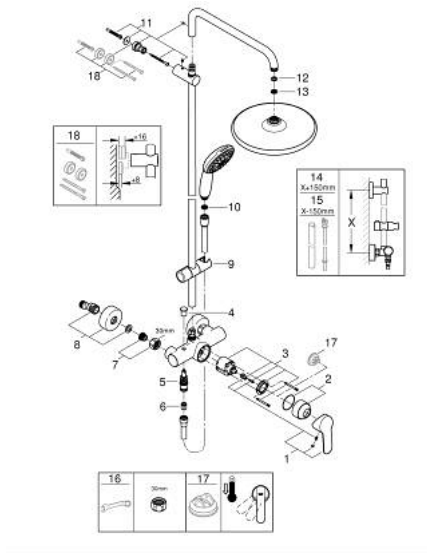

26 673 001 TEMPESTA SYSTEM 250 SYSTÈME DE DOUCHE AVEC MITIGEUR MONOCOMMANDE POUR MONTAGE MURAL

PIÈCES DE RECHANGE, novembre 2021 – now

- 1: Levier (Numéro de commande 46726000)
- 2: Capuchon (Numéro de commande 46025000)
- 3: Cartouche (Numéro de commande 46048000)
- 4: Bouton d'inverseur (Numéro de commande 65648000)
- 5: Mécanisme d'inverseur (Numéro de commande 65655000)
- 6: Clapet anti-retour (Numéro de commande 08565000)
- 7: Eroue chromé avec partie fileté (Numéro de commande 45044000)
- 8: Raccord S mural (Numéro de commande 12662000)
- 9: Curseur (Numéro de commande 48609000)
- 10: Filtre (Numéro de commande 0700200M)
- 11: Embout de barre (Numéro de commande 48423000)
- 12: Joint fibre 15x21 (Numéro de commande 0138900M)
- 13: Filtre (Numéro de commande 48007000)
- 14: Colonne de douche (Numéro de commande 48514000)*
- 15: Colonne de douche (Numéro de commande 48515000)*
- 16: clé spéciale (Numéro de commande 19377000)*
- 17: Limiteur de température (Numéro de commande 46375000)*
- 18: Cale d'épaisseur (Numéro de commande 26496000)*

* Accessoires en option