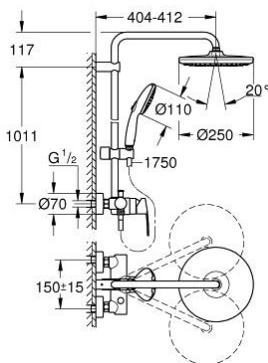

26 673 001 TEMPESTA SYSTEM 250 SYSTÈME DE DOUCHE AVEC MITIGEUR MONOCOMMANDE POUR MONTAGE MURAL

DESCRIPTION DU PRODUIT

- Couleur: chromé
- comprenant :
- bras de douche de 390 mm orientable horizontalement
- mitigeur monocommande de douche apparent avec inverseur
- permet le changement entre:
- douche de tête Tempesta 250 (26 666)
- jet : Pluie
- débit maximum à 3 bars : 7,3 l/min
- partie supérieure de la douche de tête blanche
- avec rotule, angle de rotation $\pm 10^\circ$
- douchette Tempesta 110 (27 597)
- 2 jets: Rain, Jet
- débit maximum à 3 bars : 5,6 l/min
- réglable en hauteur par élément coulissant
- flexible Rotaflex TwistStop 1750 mm 1/2" x 1/2" (28 410)
- maximum flow rate system (at 3 bar): 7.3 l/min
- GROHE EcoJoy économie d'eau
- GROHE SilkMove cartouche en céramique 46 mm
- GROHE SmartSwitch - Tourner simplement le bouton pour profiter du jet souhaité
- GROHE DreamSpray jet parfaitement uniforme
- bague en silicone ShockProof (anti-choc)
- GROHE LongLife finition durable
- procédé anti-calcaire GROHE SpeedClean
- conduits d'eau internes, longévité maximale
- TwistStop système anti-torsion
- convenable pour chauffe-eau instantané à partir de 18 kW/h
- débit minimum nécessaire 5 l/min
- pression minimale 1 bar
- gamme GROHE Professional