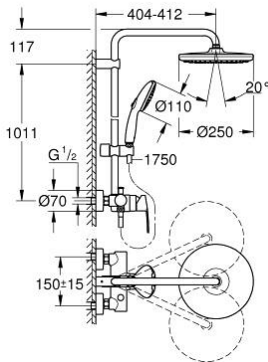

TEMPESTA SYSTEM 250 26 673 001 شاور سيستم مع خلاط بمقبض فردي للتثبيت الحائطي

وصف المنتج:

• اللون: كروم

• يتألف مما يلي:

• ذراع دش 390 ملم أفقية قابلة للتدوير

• خلاط دش بمقبض فردي مكشوف مع محور

• يسمح بالتغيير بين:

• رأس دش Tempesta 250 (26 666)

• نمط الرذاذ: Rain

• maximum flow rate (at 3 bar): 7.3 l/min

• head shower with white rear cover

• زاوية التدوير $\pm 10^\circ$

• hand shower Tempesta 110 (27 597)

• 2 أنماط للرشاش: Rain, Jet

• maximum flow rate (at 3 bar): 5.6 l/min

• قابل لتعديل الارتفاع بعنصر منزلق

• 1/2 بوصة × (28 410)

• خرطوم Rotaflex TwistStop مقاس 1750 مم بسمك 1/2 بوصة

• maximum flow rate system (at 3 bar): 7.3 l/min

• تقنية GROHE EcoJoy لمياه أقل وتدفق ممتاز