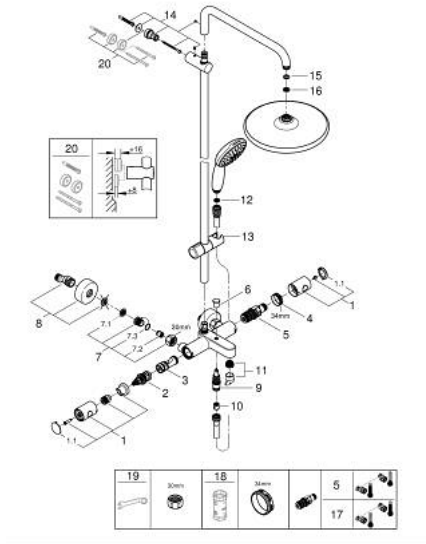

• hand shower Tempesta 110

• 2 أنماط للرشاش: Rain, Jet

• maximum flow rate (at 3 bar): 5.6 l/min

• قابل لتعديل الارتفاع بعنصر منزلق

• shower hose 1750 mm 1/2" x 1/2" (28 388)

• AquaCalibrator limits maximum flow rate of system (at 3 bar): 7.3 l/min

• دليل Inner WaterGuide لحياة أطول

• TwistStop لمنع التواء الخرطوم

Pure Freude
an Wasser

1 243 26 672 250 TEMPESTA SYSTEM شاور سيستم بترموستات الحمام للتركيب على الحائط

(2/2) وصف المنتج

professional edition •

1 243 26 672 250 TEMPESTA SYSTEM شاور سيستم بترموستات الحمام للتركيب على الحائط

الآن - 2023 رياربف، قطع الغيار:

- 1: مقبض معدني بقياس 1/2 بوصة (479842430 رقم الطلب:-)
- 1.1: غطاء تغطية (64585243M رقم الطلب:-)
- 2: مقيد ماء (47364000 رقم الطلب:-)
- 3: طرد الماء (47887000 رقم الطلب:-)
- 4: حلقة تركيب (47743000 رقم الطلب:-)
- 5: قلب مضغوط ترموستاتي 1/2 بوصة (47439000 رقم الطلب:-)
- 6: مقبض محول (656482430 رقم الطلب:-)
- 7: صمام مانع للإرجاع (471892430 رقم الطلب:-)
- 7.1: مصفاة غبار (0726400M رقم الطلب:-)
- 7.2: صمام مانع للإرجاع (08565000 رقم الطلب:-)
- 7.3: حلقة دائرية بقطر 17 x قطر (0305500M رقم الطلب:-) 2
- 8: الوحدة (126622430 رقم الطلب:-) S
- 9: محول (656552430 رقم الطلب:-)
- 10: صمام مانع للإرجاع (08565000 رقم الطلب:-)
- 11: فلتر مياه (13926000 رقم الطلب:-)
- 12: مصفاة غبار (0700200M رقم الطلب:-)
- 13: عنصر انزلاق (486092430 رقم الطلب:-)
- 14: حامل عامود دش (48423000 رقم الطلب:-)
- 15: عازل ليفي بقطر 18.5 x قطر (0138900M رقم الطلب:-) 12 x 2
- 16: مصفاة غبار (48007000 رقم الطلب:-)
- 17: قلب 1/2 GROHE TurboStat بوصة* (47175000 رقم الطلب:-)
- 18: موسع مقبس* (19332000 رقم الطلب:-)
- 19: توسعة خاصة* (19377000 رقم الطلب:-)
- 20: قرص تعويض* (26496000 رقم الطلب:-)