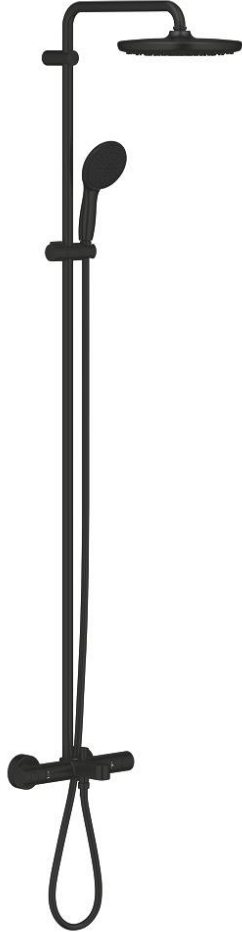

TEMPESTA SYSTEM 250 26 672 243 1 شاور سيستم بترموستات الحمام للتركيب على الحائط

(1/2) وصف المنتج:

• اللون: Matte Black

• يتألف مما يلي:

• ذراع دش 390 ملم أفقية قابلة للتدوير

• ترموستات مكشوف بوظيفة Aquadimmer

• يسمح بالتغيير بين:

• head shower Tempesta 250

• نمط الرذاذ: Rain

• maximum flow rate (at 3 bar): 7.3 l/min

• head shower with black rear cover

• زاوية التدوير $\pm 10^\circ$

• صباب مغطس الاستحمام

• محوّل منفصل لدش يدوي

• hand shower Tempesta 110

• 2 أنماط للرشاش: Rain, Jet

• maximum flow rate (at 3 bar): 5.6 l/min

• قابل لتعديل الارتفاع بعنصر منزلق

• shower hose 1750 mm 1/2" x 1/2" (28 388)

• AquaCalibrator limits maximum flow rate of system (at 3 bar): 7.3 l/min

• GROHE SmartSwitch - easily rotate the dial to enjoy your preferred spray

• option

• تقنية GROHE DreamSpray لنمط رشاش مثالي

الدش

• تمنع الحلقة السيليكونية ShockProof التلف الناتج عن سقوط

• نظام منع التكلسات GROHE SpeedClean