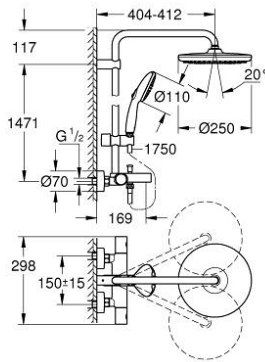

TEMPESTA SYSTEM 250 26 672 243 1 شاور سيستم بترموستات الحمام للتركيب على الحائط

(1/2) وصف المنتج:

• اللون: Matte Black

• يتألف مما يلي:

• ذراع دش 390 ملم أفقية قابلة للتدوير

• ترموستات مكشوف بوظيفة Aquadimmer

• يسمح بالتغيير بين:

• head shower Tempesta 250

• نمط الرذاذ: Rain

• maximum flow rate (at 3 bar): 7.3 l/min

• head shower with black rear cover

• زاوية التدوير $\pm 10^\circ$

• صباب مغطس الاستحمام

• محوّل منفصل لدش يدوي

• hand shower Tempesta 110

• 2 أنماط للرشاش: Rain, Jet

• maximum flow rate (at 3 bar): 5.6 l/min

• قابل لتعديل الارتفاع بعنصر منزلق

• shower hose 1750 mm 1/2" x 1/2" (28 388)

• AquaCalibrator limits maximum flow rate of system (at 3 bar): 7.3 l/min