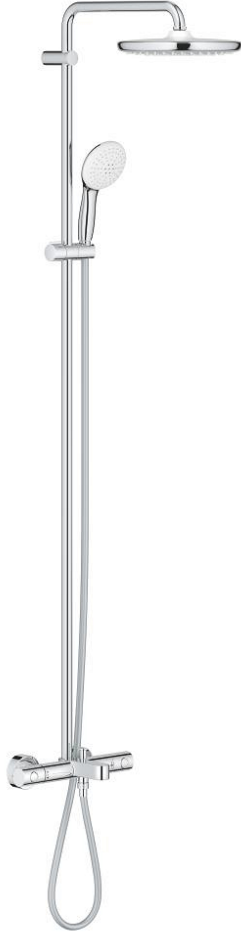

TEMPESTA SYSTEM 250 26 672 001 شاور سيستم بترموستات الحمام للتركيب على الحائط

(1/2) وصف المنتج:

• اللون: كروم

• يتألف مما يلي:

• ذراع دش 390 ملم أفقية قابلة للتدوير

• ترموستات مكشوف بوظيفة Aquadimmer

• يسمح بالتغيير بين:

• رأس دش Tempesta 250 (26 666)

• نمط الرذاذ: Rain

• maximum flow rate (at 3 bar): 7.3 l/min

• head shower with white rear cover

• زاوية التدوير $\pm 10^\circ$

• صباب مغطس الاستحمام

• محور منقصل لدش يدوي

• hand shower Tempesta 110 (27 597)

• 2 أنماط للرشاش: Rain, Jet

• maximum flow rate (at 3 bar): 5.6 l/min

• قابل لتعديل الارتفاع بعنصر منزلق

• 1/2 بوصة (28 410)

• خرطوم Rotaflex TwistStop مقاس 1750 مم بسنمك 1/2 بوصة

AquaCalibrator limits maximum flow rate of system (at 3 bar): 7.3 l/min

GROHE SmartSwitch - easily rotate the dial to enjoy your preferred spray

option

• تقنية GROHE DreamSpray لنمط رشاش مثالي

الدش

• تمنع الحلقة السيليكونية ShockProof التلف الناتج عن سقوط

• طلاء كروم GROHE LongLife