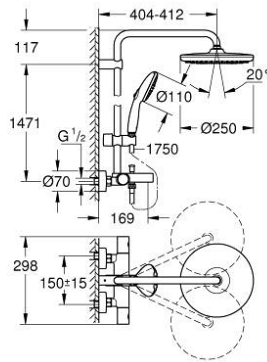

TEMPESTA SYSTEM 250 26 672 001 شاور سيستم بترموستات الحمام للتركيب على الحائط

(1/2) وصف المنتج:

• اللون: كروم

• يتألف مما يلي:

• ذراع دش 390 ملم أفقية قابلة للتدوير

• ترموستات مكشوف بوظيفة Aquadimmer

• يسمح بالتغيير بين:

• رأس دش Tempesta 250 (26 666)

• نمط الرذاذ: Rain

• maximum flow rate (at 3 bar): 7.3 l/min

• head shower with white rear cover

• زاوية التدوير $\pm 10^\circ$

• صباب مغطس الاستحمام

• محور منقصل لدش يدوي

• hand shower Tempesta 110 (27 597)

• 2 أنماط للرشاش: Rain, Jet

• maximum flow rate (at 3 bar): 5.6 l/min

• قابل لتعديل الارتفاع بعنصر منزلق

• 1/2 بوصة (28 410)

• خرطوم Rotaflex TwistStop مقاس 1750 مم بسنمك 1/2 بوصة

AquaCalibrator limits maximum flow rate of system (at 3 bar): 7.3 l/min