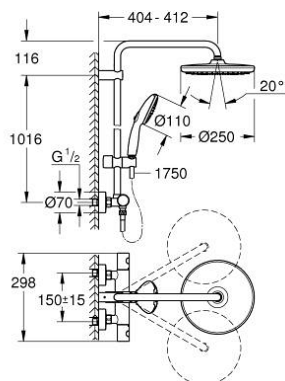

26 670 243 1 TEMPESTA SYSTEM 250 COLONNE DE DOUCHE AVEC MITIGEUR THERMOSTATIQUE

DESCRIPTION DU PRODUIT

- Couleur: matte black
- comprenant :
- bras de douche de 390 mm orientable horizontalement
- mitigeur thermostatique avec fonction Aquadimmer
- permet le changement entre:
- douche de tête Tempesta 250
- jet : Pluie
- débit maximum à 3 bars : 7,3 l/min
- partie supérieure de la douche de tête noir
- avec rotule, angle de rotation $\pm 10^\circ$
- douchette Tempesta 110
- 2 jets: Rain, Jet
- débit maximum à 3 bars : 5,6 l/min
- réglable en hauteur par élément coulissant
- flexible 1750 mm 1/2" x 1/2" (28 388)
- maximum flow rate system (at 3 bar): 7.3 l/min
- GROHE TurboStat régulation thermostatique quasi-instantanée
- GROHE SafeStop butée à 38°C
- GROHE SafeStop Plus limiteur de température en option à 43°C inclus
- GROHE SmartSwitch - Tourner simplement le bouton pour profiter du jet souhaité
- GROHE DreamSpray jet parfaitement uniforme
- bague en silicone ShockProof (anti-choc)
- procédé anti-calcaire GROHE SpeedClean
- conduits d'eau internes, longévité maximale
- TwistStop système anti-torsion
- convenable pour chauffe-eau instantané à partir de 18 kW/h
- débit minimum nécessaire 5 l/min
- option: tablette GROHE EasyReach (26 362)
- gamme GROHE Professional