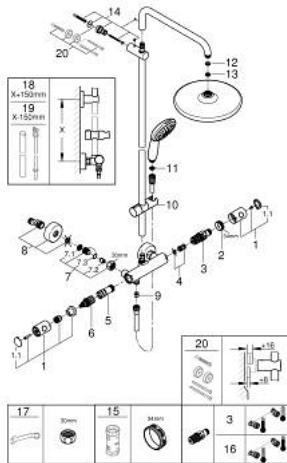

26 670 243 1 TEMPESTA SYSTEM 250 COLONNE DE DOUCHE AVEC MITIGEUR THERMOSTATIQUE

PIÈCES DE RECHANGE, février 2023 – now

- 1: Poignée métal 1/2" (Numéro de commande 479842430)
 - 1.1: Plaque de couvremment (Numéro de commande 64585243M)
 - 2: Bague de fixation (Numéro de commande 47743000)
 - 3: Élément thermostatique compact 1/2" (Numéro de commande 47439000)
 - 4: Amortisseur acoustique (Numéro de commande 47398000)
 - 5: conduite d'eau (Numéro de commande 47751000)
 - 6: Aquadimmer (Numéro de commande 12433000)
 - 7: Clapet anti-retour (Numéro de commande 471892430)
 - 7.1: filtre à d'impuretés (Numéro de commande 0726400M)
 - 7.2: Clapet anti-retour (Numéro de commande 08565000)
 - 7.3: Joint torique 17 x 2 (Numéro de commande 0305500M)
 - 8: Raccord S mural (Numéro de commande 126622430)
 - 9: Clapet anti-retour (Numéro de commande 08565000)
 - 10: Curseur (Numéro de commande 486092430)
 - 11: Filtre (Numéro de commande 0700200M)
 - 12: Joint fibre 15x21 (Numéro de commande 0138900M)
 - 13: Filtre (Numéro de commande 48007000)
 - 14: Embout de barre (Numéro de commande 48423000)
 - 15: Clef (Numéro de commande 19332000)*
 - 16: Cartouche GROHE TurboStat 1/2" (Numéro de commande 47175000)*
 - 17: clé spéciale (Numéro de commande 19377000)*
- * Accessoires en option