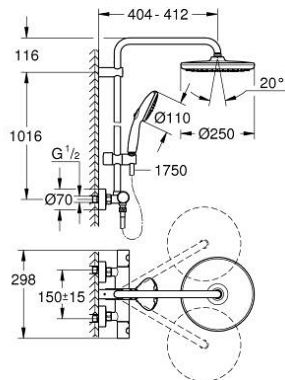

26 670 243 1 TEMPESTA SYSTEM 250 COLONNE DE DOUCHE AVEC MITIGEUR THERMOSTATIQUE

DESCRIPTION DU PRODUIT

- Couleur: matte black
- comprenant :
- bras de douche de 390 mm orientable horizontalement
- mitigeur thermostatique avec fonction Aquadimmer
- permet le changement entre:
- douche de tête Tempesta 250
- jet : Pluie
- débit maximum à 3 bars : 7,3 l/min
- partie supérieure de la douche de tête noir
- avec rotule, angle de rotation $\pm 10^\circ$
- douchette Tempesta 110
- 2 jets: Rain, Jet
- débit maximum à 3 bars : 5,6 l/min
- réglable en hauteur par élément coulissant
- flexible 1750 mm 1/2" x 1/2" (28 388)
- maximum flow rate system (at 3 bar): 7.3 l/min
- GROHE EcoJoy économie d'eau
- GROHE TurboStat régulation thermostatique quasi-instantanée
- GROHE SafeStop butée à 38°C
- GROHE SafeStop Plus limiteur de température en option à 43°C inclus
- GROHE SmartSwitch - Tourner simplement le bouton pour profiter du jet souhaité
- GROHE DreamSpray jet parfaitement uniforme
- bague en silicone ShockProof (anti-choc)
- procédé anti-calcaire GROHE SpeedClean
- conduits d'eau internes, longévité maximale
- TwistStop système anti-torsion
- convenable pour chauffe-eau instantané à partir de 18 kW/h
- débit minimum nécessaire 5 l/min
- option: tablette GROHE EasyReach (26 362)
- gamme GROHE Professional