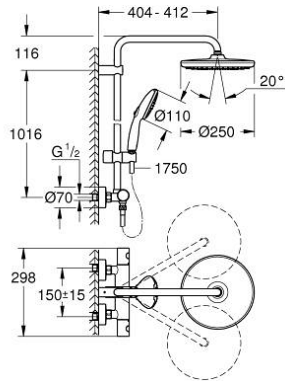

TEMPESTA SYSTEM 250 26 670 243 1 شاور سيستم بالترموستات للتثبيت الحائطي

وصف المنتج:

• اللون: Matte Black

• يتألف مما يلي:

• ذراع دش 390 ملم أفقية قابلة للتدوير

• ترموستات مكشوف بوظيفة Aquadimmer

• يسمح بالتغيير بين:

• head shower Tempesta 250

• نمط الرذاذ: Rain

• maximum flow rate (at 3 bar): 7.3 l/min

• head shower with black rear cover

• زاوية التدوير $\pm 10^\circ$

• hand shower Tempesta 110

• 2 أنماط للرشاش: Rain, Jet

• maximum flow rate (at 3 bar): 5.6 l/min

• قابل لتعديل الارتفاع بعنصر منزلق

• shower hose 1750 mm 1/2" x 1/2" (28 388)

• maximum flow rate system (at 3 bar): 7.3 l/min

• تقنية GROHE EcoJoy لمياه أقل وتدفق ممتاز