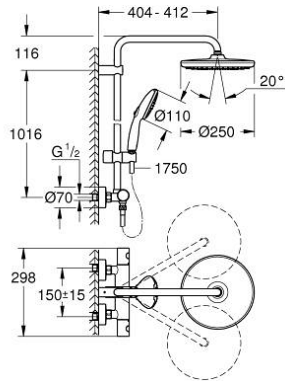

## TEMPESTA SYSTEM 250 26 670 243 1 شاور سيستم بالترموستات للتثبيت الحائطي

وصف المنتج:

• اللون: Matte Black

• يتألف مما يلي:

• ذراع دش 390 ملم أفقية قابلة للتدوير

• ترموستات مكشوف بوظيفة Aquadimmer

• يسمح بالتغيير بين:

• head shower Tempesta 250

• نمط الرذاذ: Rain

• maximum flow rate (at 3 bar): 7.3 l/min

• head shower with black rear cover

• زاوية التدوير  $\pm 10^\circ$

• hand shower Tempesta 110

• 2 أنماط للرشاش: Rain, Jet

• maximum flow rate (at 3 bar): 5.6 l/min

• قابل لتعديل الارتفاع بعنصر منزلق

• shower hose 1750 mm 1/2" x 1/2" (28 388)

• maximum flow rate system (at 3 bar): 7.3 l/min

• القلب المصغر GROHE TurboStat بالعنصر الحراري الشمعي