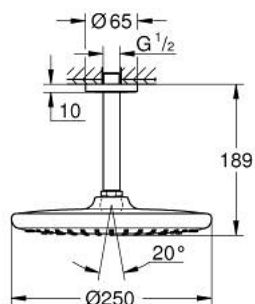

26 669 243 0 TEMPESTA 250 SET DE DOUCHE DE TÊTE ET BRAS PLAFONNIER 142 MM, 1 JET

DESCRIPTION DU PRODUIT

- Couleur: matte black
- douche de tête Tempesta 250
- jet : Pluie
- débit maximum à 3 bars : 8,3 l/min
- head shower with rear cover in matching colour
- bras de douche plafond 142 mm
- GROHE EcoJoy économie d'eau
- GROHE DreamSpray jet parfaitement uniforme
- procédé anti-calcaire GROHE SpeedClean
- conduits d'eau internes, longévité maximale
- adapté pour les chauffe-eau instantanés

26 669 243 0 **TEMPESTA 250 SET DE DOUCHE DE TÊTE ET BRAS PLAFONNIER 142 MM, 1 JET**

PIÈCES DE RECHANGE, février 2023 – now

1: Joint fibre 15x21 (Numéro de commande 0138900M)

2: Filtre (Numéro de commande 48007000)