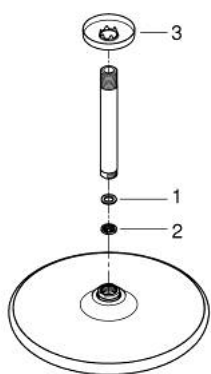

26 669 243 0 TEMPESTA 250 SET DE DOUCHE DE TÊTE ET BRAS PLAFONNIER 142 MM, 1 JET

DESCRIPTION DU PRODUIT

- Couleur: matte black
- douche de tête Tempesta 250
- jet : Pluie
- débit maximum à 3 bars : 8,3 l/min
- head shower with rear cover in matching colour
- bras de douche plafond 142 mm
- GROHE EcoJoy économie d'eau
- GROHE DreamSpray jet parfaitement uniforme
- procédé anti-calcaire GROHE SpeedClean
- conduits d'eau internes, longévité maximale
- adapté pour les chauffe-eau instantanés

26 669 243 0 **TEMPESTA 250 SET DE DOUCHE DE TÊTE ET BRAS PLAFONNIER 142 MM, 1 JET**

PIÈCES DE RECHANGE, février 2023 – now

1: Joint fibre 15x21 (Numéro de commande 0138900M)

2: Filtre (Numéro de commande 48007000)