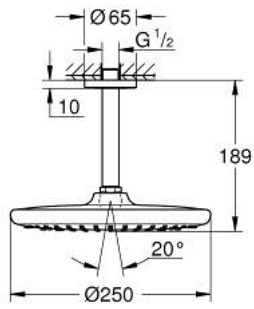

TEMPESTA 250 26 669 243 0 طقم الدش الرأسي السقفي مقاس 142 ملم، برشاش واحد

وصف المنتج

• اللون: Matte Black

• head shower Tempesta 250

• نمط الرذاذ: Rain

• maximum flow rate (at 3 bar): 8.3 l/min

• head shower with rear cover in matching colour

• shower arm ceiling 142 mm

• تقنية GROHE EcoJoy لمياه أقل وتدفق ممتاز

• تقنية GROHE DreamSpray لنمط رشاش مثالي

• نظام منع التكالسات GROHE SpeedClean

• دليل Inner WaterGuide لحياة أطول

• مناسب للسخانات الفورية

TEMPESTA 250 26 669 243 0 طقم الدش الرأسي السقفي مقاس 142 ملم، برشاش واحد

الآن - 2023 ري اربف, قطع الغيار:

1: عازل ليفي بقطر 18.5 x قطر (0138900M رقم الطلب) 12 x 2

2: مصفاة غبار (48007000 رقم الطلب)

3: escutcheon (117412430 رقم الطلب)