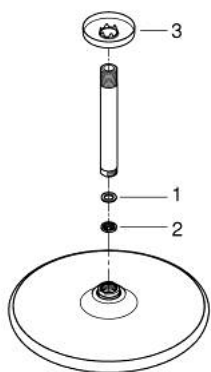

## 26 669 000 TEMPESTA 250 SET DE DOUCHE DE TÊTE ET BRAS PLAFONNIER 142 MM, 1 JET

### DESCRIPTION DU PRODUIT

- Couleur: chromé
- douche de tête Tempesta 250 (26 666)
- jet : Pluie
- débit maximum à 3 bars : 8,3 l/min
- partie supérieure de la douche de tête blanche
- bras de douche plafond 142 mm (28 724)
- GROHE EcoJoy économie d'eau
- GROHE DreamSpray jet parfaitement uniforme
- GROHE LongLife finition durable
- procédé anti-calcaire GROHE SpeedClean
- conduits d'eau internes, longévité maximale
- adapté pour les chauffe-eau instantanés

26 669 000 **TEMPESTA 250 SET DE DOUCHE DE TÊTE ET BRAS PLAFONNIER 142 MM, 1 JET**

**PIÈCES DE RECHANGE**, février 2019 – now

1: Joint fibre 15x21 (Numéro de commande 0138900M)

2: Filtre (Numéro de commande 48007000)