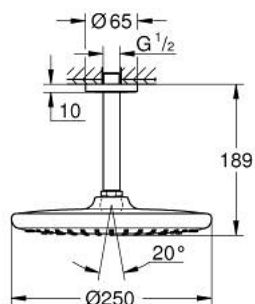

### DESCRIPTION DU PRODUIT

- Couleur: chromé
- douche de tête Tempesta 250 (26 666)
- jet : Pluie
- débit maximum à 3 bars : 8,3 l/min
- partie supérieure de la douche de tête blanche
- bras de douche plafond 142 mm (28 724)
- GROHE EcoJoy économie d'eau
- GROHE DreamSpray jet parfaitement uniforme
- GROHE LongLife finition durable
- procédé anti-calcaire GROHE SpeedClean
- conduits d'eau internes, longévité maximale
- adapté pour les chauffe-eau instantanés

26 669 000 **TEMPESTA 250 SET DE DOUCHE DE TÊTE ET BRAS PLAFONNIER 142 MM, 1 JET**

**PIÈCES DE RECHANGE**, février 2019 – now

1: Joint fibre 15x21 (Numéro de commande 0138900M)

2: Filtre (Numéro de commande 48007000)