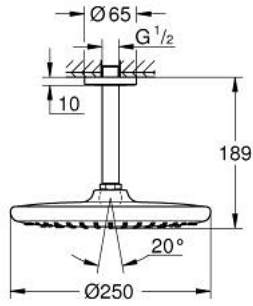

TEMPESTA 250 26 669 000 طقم الدش الرأسي السقفي مقاس 142 ملم، برشاش واحد

وصف المنتج

• اللون: كروم

• رأس دش Tempesta 250 (26 666)

• نمط الرذاذ: Rain

• maximum flow rate (at 3 bar): 8.3 l/min

• head shower with white rear cover

• ذراع دش بارتفاع السقف 142 مم (28 724)

• تقنية GROHE EcoJoy لمياه أقل وتدفق ممتاز

• تقنية GROHE DreamSpray لنمط رشاش مثالي

• طلاء كروم GROHE LongLife

• نظام منع الترسبات GROHE SpeedClean

• دليل Inner WaterGuide لحياة أطول

• مناسب للسخانات القورية

TEMPESTA 250 26 669 000 طقم الدش الرأسي السقفي مقاس 142 ملم، برشاش واحد

الآن - 2019 ري اربف, قطع الغيار:

1: عازل ليفي بقطر 18.5 x قطر (0138900M رقم الطلب): 12 x 2

2: مصفاة غبار (48007000 رقم الطلب):