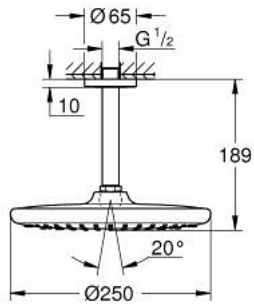

TEMPESTA 250 26 669 000 طقم الدش الرأسي السقفي مقاس 142 ملم، برشاش واحد

وصف المنتج

• اللون: كروم

• رأس دش Tempesta 250 (26 666)

• نمط الرذاذ: Rain

• maximum flow rate (at 3 bar): 8.3 l/min

• head shower with white rear cover

• ذراع دش بارتفاع السقف 142 مم (28 724)

• تقنية GROHE EcoJoy لمياه أقل وتدفق ممتاز

• تقنية GROHE DreamSpray لنمط رشاش مثالي

• طلاء كروم GROHE LongLife

• نظام منع الترسبات GROHE SpeedClean

• دليل Inner WaterGuide لحياة أطول

• مناسب للسخانات القورية

TEMPESTA 250 26 669 000 طقم الدش الرأسي السقفي مقاس 142 ملم، برشاش واحد

الآن - 2019 ري اربف, قطع الغيار:

1: عازل ليفي بقطر x قطر 18.5 (رقم الطلب: 0138900M) 12 x 2

2: مصفاة غبار (رقم الطلب: 48007000)