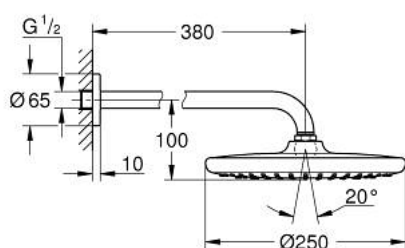

## 26 668 GL0 TEMPESTA 250 SET DOUCHE DE TÊTE ET BRAS 380 MM, 1 JET

### DESCRIPTION DU PRODUIT

- Couleur: cool sunrise
- douche de tête Tempesta 250 (26 666)
- jet : Pluie
- débit maximum à 3 bars : 8,3 l/min
- head shower with rear cover in matching colour
- bras de douche 380 mm (28 361)
- GROHE EcoJoy économie d'eau
- GROHE DreamSpray jet parfaitement uniforme
- finition GROHE LongLife
- procédé anti-calcaire GROHE SpeedClean
- conduits d'eau internes, longévité maximale
- adapté pour les chauffe-eau instantanés

## 26 668 GL0 TEMPESTA 250 SET DOUCHE DE TÊTE ET BRAS 380 MM, 1 JET

**PIÈCES DE RECHANGE**, septembre 2021 – now

1: Joint fibre 15x21 (Numéro de commande 0138900M)

2: Filtre (Numéro de commande 48007000)