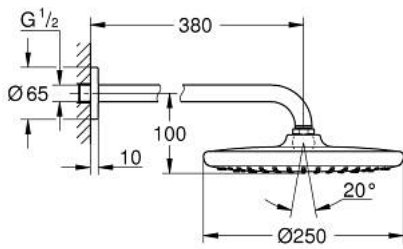

TEMPESTA 250 26 668 GLO طقم الدش الرأسي 380 ملم برذاذ واحد

وصف المنتج:

• اللون: cool sunrise

• رأس دش TEMPESTA 250 (26 666)

• نمط الرذاذ: Rain

• maximum flow rate (at 3 bar): 8.3 l/min

• head shower with rear cover in matching colour

• ذراع دش 380 مم (28 361)

• تقنية GROHE EcoJoy لمياه أقل وتدفق ممتاز

• تقنية GROHE DreamSpray لنمط رشاش مثالي

• طلاء GROHE LongLife

• نظام منع التكلسات GROHE SpeedClean

• دليل Inner WaterGuide لحياة أطول

• مناسب للسخانات القورية

TEMPESTA 250 26 668 GL0 طقم الدش الرأسي 380 ملم برذاذ واحد

الآن - 2021 ريمتس، قطع الغيار

1: عازل ليفي بقطر 18.5 x قطر (0138900M رقم الطلب) 12 x 2

2: مصفاة غبار (48007000 رقم الطلب)

3: escutcheon (11741GL0 رقم الطلب)