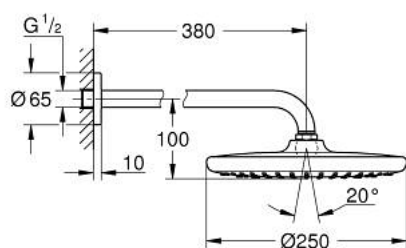

26 668 AL0 TEMPESTA 250 SET DOUCHE DE TÊTE ET BRAS 380 MM, 1 JET

DESCRIPTION DU PRODUIT

- Couleur: hard graphite brossé
- douche de tête Tempesta 250 (26 666)
- jet : Pluie
- débit maximum à 3 bars : 8,3 l/min
- head shower with rear cover in matching colour
- bras de douche 380 mm (28 361)
- GROHE EcoJoy économie d'eau
- GROHE DreamSpray jet parfaitement uniforme
- finition GROHE LongLife
- procédé anti-calcaire GROHE SpeedClean
- conduits d'eau internes, longévité maximale
- adapté pour les chauffe-eau instantanés

26 668 AL0 TEMPESTA 250 SET DOUCHE DE TÊTE ET BRAS 380 MM, 1 JET

PIÈCES DE RECHANGE, septembre 2021 – now

1: Joint fibre 15x21 (Numéro de commande 0138900M)

2: Filtre (Numéro de commande 48007000)

3: Rosace (Numéro de commande 11741AL0)