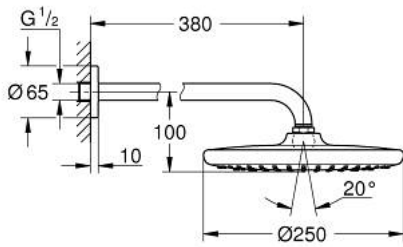

TEMPESTA 250 26 668 ALO طقم الدش الرأسي 380 ملم برذاذ واحد

وصف المنتج:

• اللون: brushed hard graphite

• رأس دش (26 666) Tempesta 250

• نمط الرذاذ: Rain

• maximum flow rate (at 3 bar): 8.3 l/min

• head shower with rear cover in matching colour

• ذراع دش 380 مم (28 361)

• تقنية GROHE EcoJoy لمياه أقل وتدفق ممتاز

• تقنية GROHE DreamSpray لنمط رشاش مثالي

• طلاء GROHE LongLife

• نظام منع التكلسات GROHE SpeedClean

• دليل Inner WaterGuide لحياة أطول

• مناسب للسخانات القورية

TEMPESTA 250 26 668 AL0 طقم الدش الرأسى 380 ملم برذاذ واحد

الآن - 2021 رېم تېس، قِطْعُ الغيارِ

1: عازل ليفى بقطر 18.5 x قطر (0138900M رقمُ الطلبِ: 12 x 2)

2: مصفاة غبار (48007000 رقمُ الطلبِ:)

3: غطاء متقوب من المنتصف (11741AL0 رقمُ الطلبِ:)