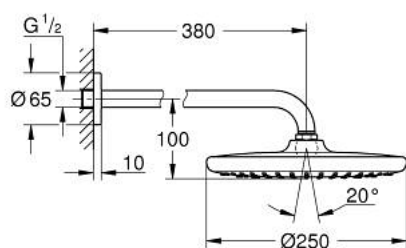

26 668 243 0 TEMPESTA 250 SET DOUCHE DE TÊTE ET BRAS 380 MM, 1 JET

DESCRIPTION DU PRODUIT

- Couleur: matte black
- douche de tête Tempesta 250
- jet : Pluie
- débit maximum à 3 bars : 8,3 l/min
- head shower with rear cover in matching colour
- bras de douche mural 380 mm
- GROHE EcoJoy économie d'eau
- GROHE DreamSpray jet parfaitement uniforme
- procédé anti-calcaire GROHE SpeedClean
- conduits d'eau internes, longévité maximale
- adapté pour les chauffe-eau instantanés

26 668 243 0 TEMPESTA 250 SET DOUCHE DE TÊTE ET BRAS 380 MM, 1 JET

PIÈCES DE RECHANGE, février 2023 – now

1: Joint fibre 15x21 (Numéro de commande 0138900M)

2: Filtre (Numéro de commande 48007000)

3: rosace (Numéro de commande 117412430)