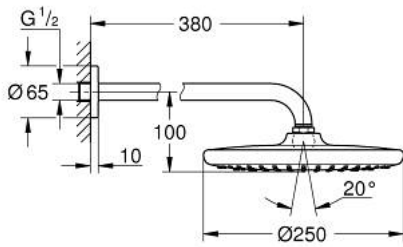

TEMPESTA 250 26 668 243 0 طقم الدش الرأسي 380 ملم برذاذ واحد

وصف المنتج

• اللون: Matte Black

• head shower Tempesta 250

• نمط الرذاذ: Rain

• maximum flow rate (at 3 bar): 8.3 l/min

• head shower with rear cover in matching colour

• ذراع دش 380 مم

• تقنية GROHE EcoJoy لمياه أقل وتدفق ممتاز

• تقنية GROHE DreamSpray لنمط رشاش مثالي

• نظام منع التكلسات GROHE SpeedClean

• دليل Inner WaterGuide لحياة أطول

• مناسب للسخانات الفورية

TEMPESTA 250 26 668 243 0 طقم الدش الرأسي 380 ملم برذاذ واحد

الآن - 2023 ري اربف, قطع الغيار:

1: عازل ليفي بقطر x 18.5 قطر (رقم الطلب: 0138900M) 12 x 2

2: مصفاة غبار (رقم الطلب: 48007000)

3: escutcheon (رقم الطلب: 117412430)