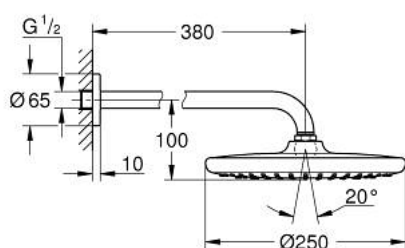

26 668 000 TEMPESTA 250 SET DOUCHE DE TÊTE ET BRAS 380 MM, 1 JET

DESCRIPTION DU PRODUIT

- Couleur: chromé
- douche de tête Tempesta 250 (26 666)
- jet : Pluie
- débit maximum à 3 bars : 8,3 l/min
- partie supérieure de la douche de tête blanche
- bras de douche 380 mm (28 361)
- GROHE EcoJoy économie d'eau
- GROHE DreamSpray jet parfaitement uniforme
- GROHE LongLife finition durable
- procédé anti-calcaire GROHE SpeedClean
- conduits d'eau internes, longévité maximale
- adapté pour les chauffe-eau instantanés

26 668 000 **TEMPESTA 250 SET DOUCHE DE TÊTE ET BRAS 380 MM, 1 JET**

PIÈCES DE RECHANGE, février 2019 – now

1: Joint fibre 15x21 (Numéro de commande 0138900M)

2: Filtre (Numéro de commande 48007000)

3: Rosace (Numéro de commande 11741000)