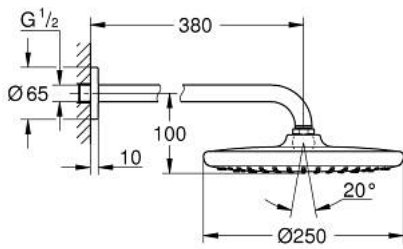

TEMPESTA 250 26 668 000 طقم الدش الرأسي 380 ملم برذاذ واحد

وصف المنتج

• اللون: كروم

• رأس دش Tempesta 250 (26 666)

• نمط الرذاذ: Rain

• maximum flow rate (at 3 bar): 8.3 l/min

• head shower with white rear cover

• ذراع دش 380 مم (28 361)

• تقنية GROHE EcoJoy لمياه أقل وتدفق ممتاز

• تقنية GROHE DreamSpray لنمط رشاش مثالي

• طلاء كروم GROHE LongLife

• نظام منع التكلسات GROHE SpeedClean

• دليل Inner WaterGuide لحياة أطول

• مناسب للسخانات القورية

TEMPESTA 250 26 668 000 طقم الدش الرأسي 380 ملم برذاذ واحد

الآن - 2019 ري اربف, قطع الغيار:

1: عازل ليفي بقطر 18.5 x قطر (0138900M رقم الطلب: 12 x 2)

2: مصفاة غبار (48007000 رقم الطلب:)