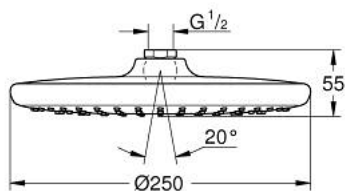

26 666 00D TEMPESTA 250 DOUCHE DE TÊTE 1 JET

DESCRIPTION DU PRODUIT

- Couleur: chromé
- jet : Pluie
- débit maximum à 3 bars : 5,5 l/min
- Ø 250 mm
- partie supérieure de la douche de tête blanche
- rotule avec angle de rotation $\pm 10^\circ$
- raccords filetés 1/2"
- GROHE EcoJoy - utilisation très efficace de l'eau, écoulement parfait
- GROHE DreamSpray jet parfaitement uniforme
- GROHE LongLife finition durable
- procédé anti-calcaire GROHE SpeedClean
- conduits d'eau internes, longévité maximale
- adapté pour les chauffe-eau instantanés

26 666 00D TEMPESTA 250 DOUCHE DE TÊTE 1 JET

PIÈCES DE RECHANGE, avril 2019 – now

1: Joint fibre 15x21 (Numéro de commande 0138900M)

2: Filtre (Numéro de commande 48007000)