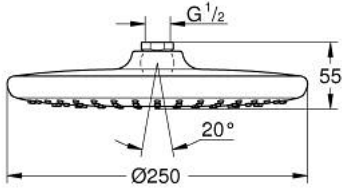

TEMPESTA 250 26 666 00D سماعه رأسيه مزوده برشاش واحد

وصف المنتج

• اللون: كروم

• نمط الرذاذ: Rain

• maximum flow rate (at 3 bar): 5.5 l/min

• القطر 250 مم

• head shower with white rear cover

• وصلة كروية بزاوية تدوير $\pm 10^\circ$

• سلك توصيل مقاس _ بوصة

• GROHE EcoJoy - extra efficient water usage, perfect flow

• تقنية GROHE DreamSpray لنمط رشاش مثالي

• طلاء كروم GROHE LongLife

• نظام منع التكدسات GROHE SpeedClean

• دليل Inner WaterGuide لحياة أطول

• مناسب للسخانات الفورية

TEMPESTA 250 26 666 00D سماعه رأسيه مزوده برشاش واحد

الآن - 2019 ليربأ، قطع الغيار

1: عازل ليفي بقطر x قطر 18.5 (رقم الطلب: 0138900M) 12 x 2

2: مصفاة غبار (رقم الطلب: 48007000)