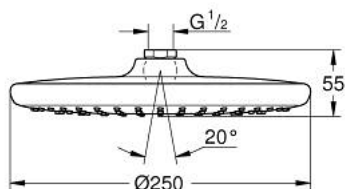

### DESCRIPTION DU PRODUIT

- Couleur: chromé
- jet : Pluie
- débit maximum à 3 bars : 8,5 l/min
- Ø 250 mm
- partie supérieure de la douche de tête blanche
- rotule avec angle de rotation  $\pm 10^\circ$
- raccords filetés 1/2"
- GROHE EcoJoy économie d'eau
- GROHE DreamSpray jet parfaitement uniforme
- GROHE LongLife finition durable
- procédé anti-calcaire GROHE SpeedClean
- conduits d'eau internes, longévité maximale
- gamme GROHE Professional