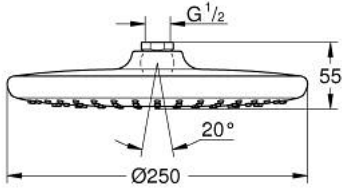

TEMPESTA 250 26 666 000 سماعه رأسيه مزوده برشاش واحد

وصف المنتج

• اللون: كروم

• نمط الرذاذ: Rain

• maximum flow rate (at 3 bar): 8.5 l/min

• القطر 250 مم

• head shower with white rear cover

• وصلة كروية بزواية تدوير $\pm 10^\circ$

• سلك توصيل مقاس _ بوصة

• تقنية GROHE EcoJoy لمياه أقل وتدفق ممتاز

• تقنية GROHE DreamSpray لنمط رشاش مثالي

• طلاء كروم GROHE LongLife

• نظام منع التكدسات GROHE SpeedClean

• دليل Inner WaterGuide لحياة أطول