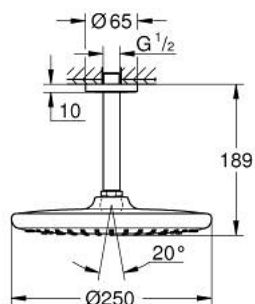

26 664 000 TEMPESTA 250 SET DE DOUCHE DE TÊTE ET BRAS PLAFONNIER 142 MM, 1 JET

DESCRIPTION DU PRODUIT

- Couleur: chromé
- douche de tête Tempesta 250 (26 662)
- jet : Pluie
- entièrement chromé
- bras de douche plafond 142 mm (28 724)
- GROHE EcoJoy économie d'eau
- GROHE DreamSpray jet parfaitement uniforme
- GROHE LongLife finition durable
- procédé anti-calcaire GROHE SpeedClean
- conduits d'eau internes, longévité maximale
- adapté pour les chauffe-eau instantanés

26 664 000 **TEMPESTA 250 SET DE DOUCHE DE TÊTE ET BRAS PLAFONNIER 142 MM, 1 JET**

PIÈCES DE RECHANGE, février 2019 – now

- 1: Joint fibre 15x21 (Numéro de commande 0138900M)
- 2: Filtre (Numéro de commande 48007000)
- 3: Rosace (Numéro de commande 11741000)