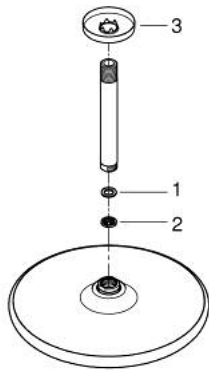

26 664 000 TEMPESTA 250 SET DE DOUCHE DE TÊTE ET BRAS PLAFONNIER 142 MM, 1 JET

DESCRIPTION DU PRODUIT

- Couleur: chromé
- douche de tête Tempesta 250 (26 662)
- jet : Pluie
- entièrement chromé
- bras de douche plafond 142 mm (28 724)
- GROHE EcoJoy économie d'eau
- GROHE DreamSpray jet parfaitement uniforme
- GROHE LongLife finition durable
- procédé anti-calcaire GROHE SpeedClean
- conduits d'eau internes, longévité maximale
- adapté pour les chauffe-eau instantanés

26 664 000 **TEMPESTA 250 SET DE DOUCHE DE TÊTE ET BRAS PLAFONNIER 142 MM, 1 JET**

PIÈCES DE RECHANGE, février 2019 – now

- 1: Joint fibre 15x21 (Numéro de commande 0138900M)
- 2: Filtre (Numéro de commande 48007000)
- 3: Rosace (Numéro de commande 11741000)