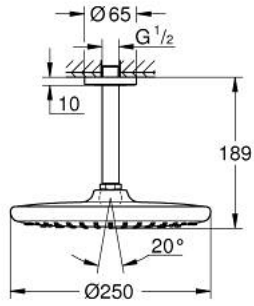

TEMPESTA 250 26 664 000 طقم الدش الرأسي السقفي مقاس 142 ملم، برشاش واحد

وصف المنتج

• اللون: كروم

• رأس دش Tempesta 250 (26 662)

• نمط الرذاذ: Rain

• fully chrome plated surfaces

• ذراع دش بارتفاع السقف 142 مم (28 724)

TEMPESTA 250 26 664 000 طقم الدش الرأسي السقفي مقاس 142 ملم، برشاش واحد

الآن - 2019 ري اربف, قطع الغيار:

1: عازل ليفي بقطر x 18.5 قطر (0138900M رقم الطلب: 12 x 2)

2: مصفاة غبار (48007000 رقم الطلب:)

3: غطاء متقوب من المنتصف (11741000 رقم الطلب:)