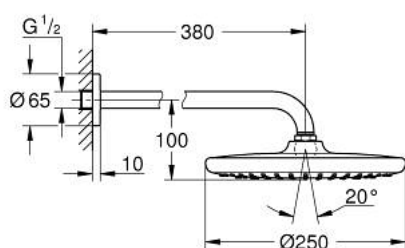

## 26 663 000 TEMPESTA 250 SET DOUCHE DE TÊTE ET BRAS 380 MM, 1 JET

### DESCRIPTION DU PRODUIT

- Couleur: chromé
- douche de tête Tempesta 250 (26 662)
- jet : Pluie
- entièrement chromé
- bras de douche 380 mm (28 361)
- GROHE EcoJoy économie d'eau
- GROHE DreamSpray jet parfaitement uniforme
- GROHE LongLife finition durable
- procédé anti-calcaire GROHE SpeedClean
- conduits d'eau internes, longévité maximale
- adapté pour les chauffe-eau instantanés

26 663 000 **TEMPESTA 250 SET DOUCHE DE TÊTE ET BRAS 380 MM, 1 JET**

**PIÈCES DE RECHANGE**, février 2019 – now

1: Joint fibre 15x21 (Numéro de commande 0138900M)

2: Filtre (Numéro de commande 48007000)

3: Rosace (Numéro de commande 11741000)