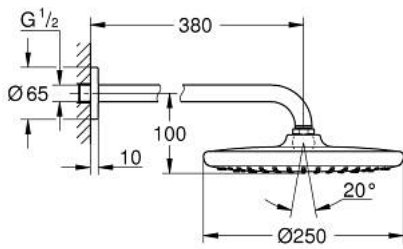

TEMPESTA 250 26 663 000 طقم الدش الرأسي 380 ملم برذاذ واحد

وصف المنتج:

• اللون: كروم

• رأس دش (26 662) Tempesta 250

• نمط الرذاذ: Rain

• fully chrome plated surfaces

• ذراع دش 380 مم (28 361)

• تقنية GROHE EcoJoy لمياه أقل وتدفق ممتاز

• تقنية GROHE DreamSpray لنمط رشاش مثالي

• طلاء كروم GROHE LongLife

• نظام منع التكلسات GROHE SpeedClean

• دليل Inner WaterGuide لحياة أطول

• مناسب للسخانات الفورية

TEMPESTA 250 26 663 000 طقم الدش الرأسي 380 ملم برذاذ واحد

الآن - 2019 ري اربف, قطع الغيار:

1: عازل ليفي بقطر 18.5 x قطر (0138900M رقم الطلب: 12 x 2)

2: مصفاة غبار (48007000 رقم الطلب:)

3: غطاء متقوب من المنتصف (11741000 رقم الطلب:)