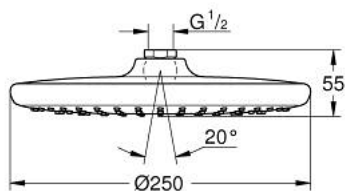

26 662 000 TEMPESTA 250 DOUCHE DE TÊTE 1 JET

DESCRIPTION DU PRODUIT

- Couleur: chromé
- jet : Pluie
- débit maximum à 3 bars : 8,5 l/min
- Ø 250 mm
- entièrement chromé
- rotule avec angle de rotation $\pm 10^\circ$
- raccords filetés 1/2"
- GROHE EcoJoy économie d'eau
- GROHE DreamSpray jet parfaitement uniforme
- GROHE LongLife finition durable
- procédé anti-calcaire GROHE SpeedClean
- conduits d'eau internes, longévité maximale

26 662 000 TEMPESTA 250 DOUCHE DE TÊTE 1 JET

PIÈCES DE RECHANGE, février 2019 – now

1: Joint fibre 15x21 (Numéro de commande 0138900M)

2: Filtre (Numéro de commande 48007000)