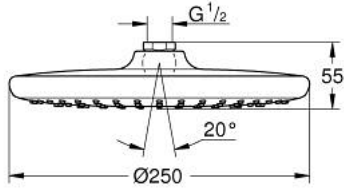

TEMPESTA 250 26 662 000 سماعه رأسيه مزوده برشاش واحد

وصف المنتج

• اللون: كروم

• نمط الرذاذ: Rain

• maximum flow rate (at 3 bar): 8.5 l/min

• القطر 250 مم

• fully chrome plated surfaces

• وصلة كروية بزواية تدوير $\pm 10^\circ$

• سلك توصيل مقاس _ بوصة

• تقنية GROHE EcoJoy لمياه أقل وتدفق ممتاز

• تقنية GROHE DreamSpray لنمط رشاش مثالي

• طلاء كروم GROHE LongLife

• نظام منع التكلسات GROHE SpeedClean

• دليل Inner WaterGuide لحياة أطول

TEMPESTA 250 26 662 000 سماعه رأسيه مزوده برشاش واحد

الآن - 2019 ري اربف, قطع الغيار:

1: عازل ليفي بقطر x 18.5 قطر (رقم الطلب: 0138900M) 12 x 2

2: مصفاة غبار (رقم الطلب: 48007000)