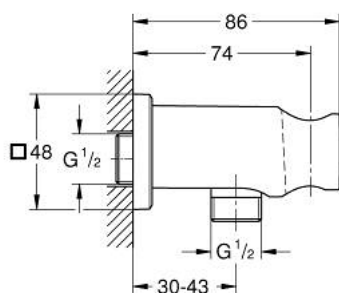

26 659 MG0 RAINSHOWER COUDE À ENCASTRER 1/2" AVEC SUPPORT

DESCRIPTION DU PRODUIT

- Couleur: satin graphite
- avec rosace carrée
- 48 x 48 mm
- filetage extérieur 1/2"
- corps en métal
- protégé contre le retour d'eau
- finition GROHE LongLife

26 659 MG0 RAINSHOWER COUDE À ENCASTRER 1/2" AVEC SUPPORT

PIÈCES DE RECHANGE, octobre 2022 – now

1: Clapet anti-retour (Numéro de commande 08565000)