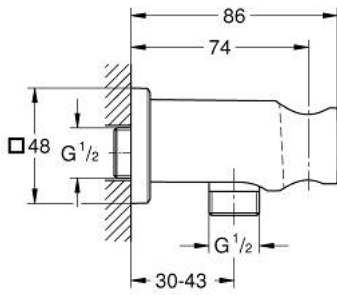

26 659 MG0 RAINSHOWER SHOWER OUTLET ELBOW 1/2" WITH HOLDER

وصف المنتج

- اللون: satin graphite
- مع شمسة مربعة
- 48 x 48 mm
- male connection thread 1/2"
- هيكل معدني
- محمي من التدفق العكسي
- طلاء GROHE LongLife

Pure Freude
an Wasser

26 659 MG0 RAINSHOWER SHOWER OUTLET ELBOW 1/2" WITH HOLDER

الآن - 2022 ربوتكأ، قِطعُ الغيارُ

1: صمام مانع للإرجاع (08565000 رقمُ الطلبِ.)