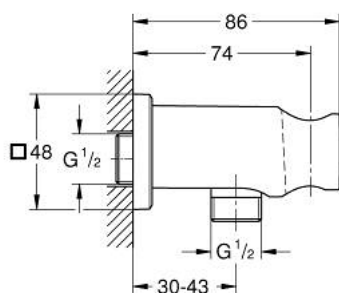

## 26 659 GN0 RAINSHOWER COUDE À ENCASTRER 1/2" AVEC SUPPORT

### DESCRIPTION DU PRODUIT

- Couleur: cool sunrise brossé
- avec rosace carrée
- 48 x 48 mm
- filetage extérieur 1/2"
- corps en métal
- protégé contre le retour d'eau
- finition GROHE LongLife

## 26 659 GN0 RAINSHOWER COUDE À ENCASTRER 1/2" AVEC SUPPORT

**PIÈCES DE RECHANGE**, novembre 2022 – now

1: Clapet anti-retour (Numéro de commande 08565000)