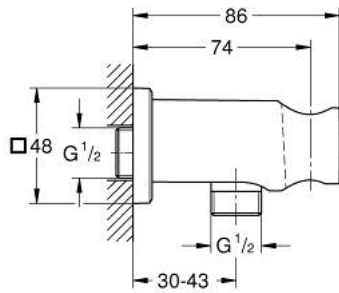

وصف المنتج:

اللون: brushed cool sunrise •

مع شمسة مربعة •

48 x 48 mm •

male connection thread 1/2" •

هيكل معدني •

محمي من التدفق العكسي •

طلاء GROHE LongLife •