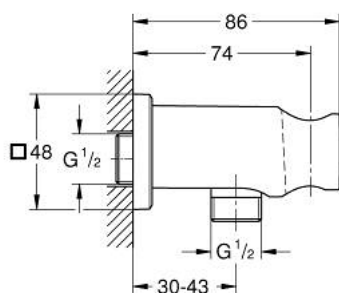

26 659 DC0 RAINSHOWER COUDE À ENCASTRER 1/2" AVEC SUPPORT

DESCRIPTION DU PRODUIT

- Couleur: supersteel
- avec rosace carrée
- 48 x 48 mm
- filetage extérieur 1/2"
- corps en métal
- protégé contre le retour d'eau
- finition GROHE LongLife

26 659 DC0 RAINSHOWER COUDE À ENCASTRER 1/2" AVEC SUPPORT

PIÈCES DE RECHANGE, novembre 2022 – now

1: Clapet anti-retour (Numéro de commande 08565000)