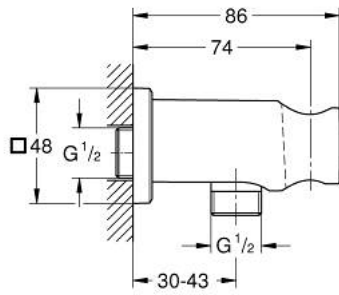

26 659 DC0 RAINSHOWER SHOWER OUTLET ELBOW 1/2" WITH HOLDER

وصف المنتج

• اللون: supersteel

• مع شمسة مربعة

• 48 x 48 mm

• male connection thread 1/2"

• هيكل معدني

• محمي من التدفق العكسي

• طلاء GROHE LongLife

26 659 DC0 RAINSHOWER SHOWER OUTLET ELBOW 1/2" WITH HOLDER

الآن - 2022 ريم فون, قطع الغيار

1: صمام مانع للإرجاع (08565000 رقم الطلب)