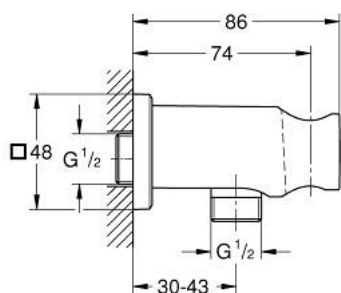

26 659 AL0 RAINSHOWER COUDE À ENCASTRER 1/2" AVEC SUPPORT

DESCRIPTION DU PRODUIT

- Couleur: hard graphite brossé
- avec rosace carrée
- 48 x 48 mm
- filetage extérieur 1/2"
- corps en métal
- protégé contre le retour d'eau
- finition GROHE LongLife

26 659 AL0 RAINSHOWER COUDE À ENCASTRER 1/2" AVEC SUPPORT

PIÈCES DE RECHANGE, novembre 2022 – now

1: Clapet anti-retour (Numéro de commande 08565000)