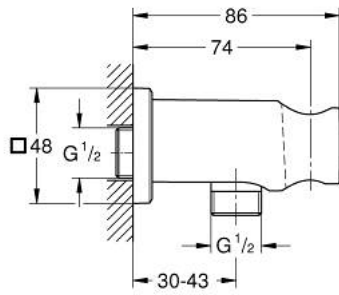

26 659 AL0 RAINSHOWER SHOWER OUTLET ELBOW 1/2" WITH HOLDER

وصف المنتج:

• اللون: brushed hard graphite

• مع شمسة مربعة

• 48 x 48 mm

• male connection thread 1/2"

• هيكل معدني

• محمي من التدفق العكسي

• طلاء GROHE LongLife

Pure Freude
an Wasser

26 659 ALO RAINSHOWER SHOWER OUTLET ELBOW 1/2" WITH HOLDER

الآن - 2022 ريم فون, قطع الغيار

1: صمام مانع للإرجاع (08565000 رقم الطلب)