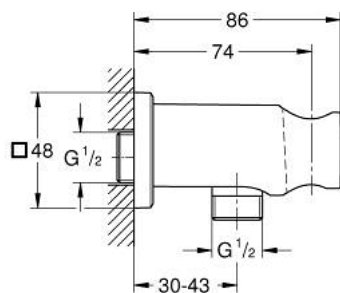

26 659 A00 RAINSHOWER COUDE À ENCASTRER 1/2" AVEC SUPPORT

DESCRIPTION DU PRODUIT

- Couleur: hard graphite
- avec rosace carrée
- 48 x 48 mm
- filetage extérieur 1/2"
- corps en métal
- protégé contre le retour d'eau
- finition GROHE LongLife

26 659 A00 RAINSHOWER COUDE À ENCASTRER 1/2" AVEC SUPPORT

PIÈCES DE RECHANGE, novembre 2022 – now

1: Clapet anti-retour (Numéro de commande 08565000)