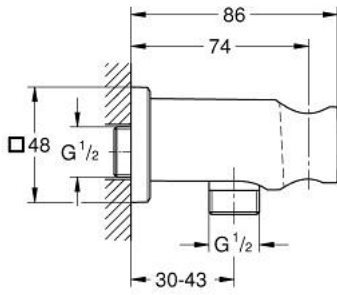

26 659 A00 RAINSHOWER SHOWER OUTLET ELBOW 1/2" WITH HOLDER

وصف المنتج

- اللون: hard graphite
- مع شمسة مربعة
- 48 x 48 mm
- male connection thread 1/2"
- هيكل معدني
- محمي من التدفق العكسي
- طلاء GROHE LongLife

26 659 A00 RAINSHOWER SHOWER OUTLET ELBOW 1/2" WITH HOLDER

الآن - 2022 ريم فون, قطع الغيار

1: صمام مانع للإرجاع (08565000 رقم الطلب)