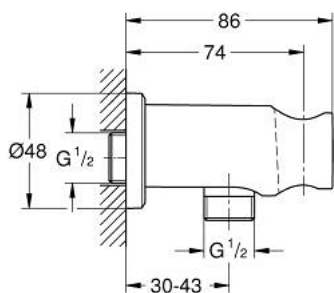

26 658 MS0 RAINSHOWER COUDE À ENCASTRER 1/2" AVEC SUPPORT

DESCRIPTION DU PRODUIT

- Couleur: satin steel
- avec rosace ronde
- Ø 48 mm
- filetage extérieur 1/2"
- corps en métal
- protégé contre le retour d'eau
- finition GROHE LongLife

26 658 MS0 RAINSHOWER COUDE À ENCASTRER 1/2" AVEC SUPPORT

PIÈCES DE RECHANGE, octobre 2022 – now

1: Clapet anti-retour (Numéro de commande 08565000)