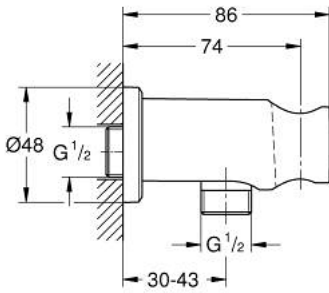

26 658 MS0 RAINSHOWER SHOWER OUTLET ELBOW 1/2" WITH HOLDER

وصف المنتج

اللون: satin steel

مع شمسة مستديرة

القطر 48 مم

male connection thread 1/2"

هيكل معدني

محمي من التدفق العكسي

طلاء GROHE LongLife

26 658 MS0 RAINSHOWER SHOWER OUTLET ELBOW 1/2" WITH HOLDER

الآن - 2022 ربوتكأ، قِطعُ الغيارُ

1: صمام مانع للإرجاع (08565000 رقمُ الطلبُ:-)