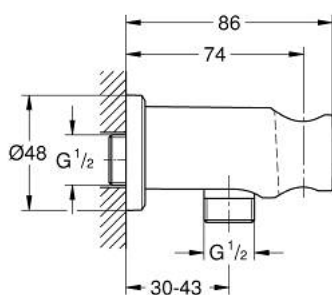

26 658 DC0 RAINSHOWER COUDE À ENCASTRER 1/2" AVEC SUPPORT

DESCRIPTION DU PRODUIT

- Couleur: supersteel
- avec rosace ronde
- Ø 48 mm
- filetage extérieur 1/2"
- corps en métal
- protégé contre le retour d'eau
- finition GROHE LongLife

26 658 DC0 RAINSHOWER COUDE À ENCASTRER 1/2" AVEC SUPPORT

PIÈCES DE RECHANGE, novembre 2022 – now

1: Clapet anti-retour (Numéro de commande 08565000)