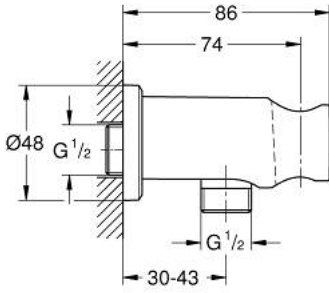

26 658 DC0 RAINSHOWER SHOWER OUTLET ELBOW 1/2" WITH HOLDER

وصف المنتج

- اللون: supersteel
- مع شمسة مستديرة
- القطر 48 مم
- male connection thread 1/2"
- هيكل معدني
- محمي من التدفق العكسي
- طلاء GROHE LongLife

26 658 DC0 RAINSHOWER SHOWER OUTLET ELBOW 1/2" WITH HOLDER

الآن - 2022 ريم فون, قطع الغيار

1: صمام مانع للإرجاع (08565000 رقم الطلب)