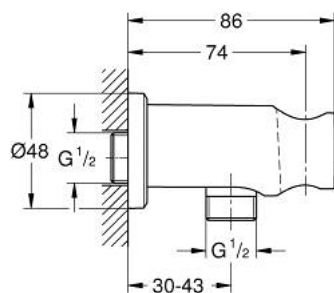

## 26 658 A00 RAINSHOWER COUDE À ENCASTRER 1/2" AVEC SUPPORT

### DESCRIPTION DU PRODUIT

- Couleur: hard graphite
- avec rosace ronde
- Ø 48 mm
- filetage extérieur 1/2"
- corps en métal
- protégé contre le retour d'eau
- finition GROHE LongLife

## 26 658 A00 RAINSHOWER COUDE À ENCASTRER 1/2" AVEC SUPPORT

**PIÈCES DE RECHANGE**, novembre 2022 – now

1: Clapet anti-retour (Numéro de commande 08565000)