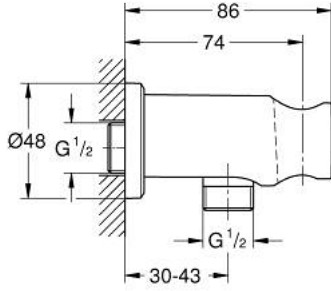

26 658 A00 RAINSHOWER SHOWER OUTLET ELBOW 1/2" WITH HOLDER

وصف المنتج

- اللون: hard graphite
- مع شمسة مستديرة
- القطر 48 مم
- male connection thread 1/2"
- هيكل معدني
- محمي من التدفق العكسي
- طلاء GROHE LongLife

Pure Freude
an Wasser

26 658 A00 RAINSHOWER SHOWER OUTLET ELBOW 1/2" WITH HOLDER

الآن - 2022 ريم فون, قطع الغيار

1: صمام مانع للإرجاع (08565000 رقم الطلب)