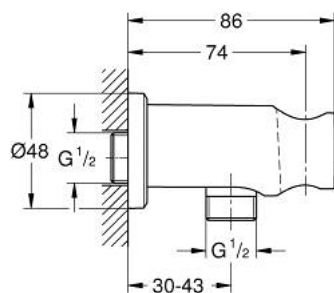

26 658 000 RAINSHOWER COUDE À ENCASTRER 1/2" AVEC SUPPORT

DESCRIPTION DU PRODUIT

- Couleur: chromé
- avec rosace ronde
- Ø 48 mm
- filetage extérieur 1/2"
- corps en métal
- protégé contre le retour d'eau
- GROHE LongLife finition durable

26 658 000 **RAINSHOWER COUDE À ENCASTRER 1/2" AVEC SUPPORT**

PIÈCES DE RECHANGE, août 2018 – now

1: Clapet anti-retour (Numéro de commande 08565000)