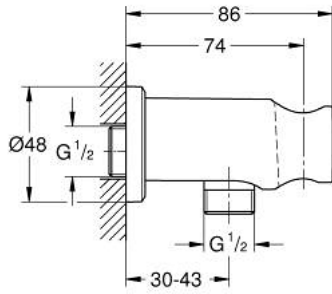

26 658 000 RAINSHOWER SHOWER OUTLET ELBOW 1/2" WITH HOLDER

وصف المنتج

• اللون: كروم

• مع شمسة مستديرة

• القطر 48 مم

• male connection thread 1/2"

• هيكل معدني

• محمي من التدفق العكسي

• طلاء كروم GROHE LongLife

26 658 000 RAINSHOWER SHOWER OUTLET ELBOW 1/2" WITH HOLDER

الآن - 2018 س طسغأ, قطع الغيار:

1: صمام مانع للإرجاع (08565000 رقم الطلب):